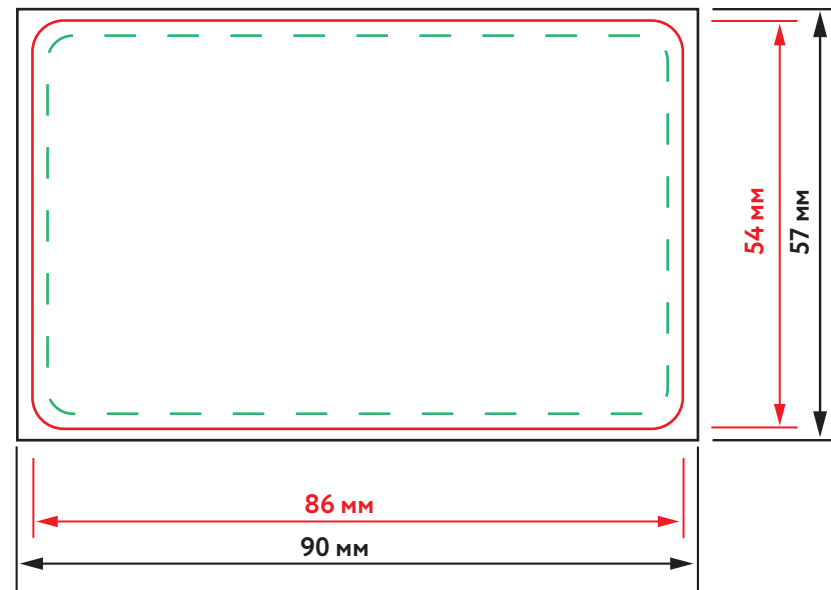

Пластикова картка 86x54 мм

М 1:1

Лице

Зворот

-  Розмір карточки з врахуванням вилетів -90x57 мм
-  Розмір готової карточки -86x54 мм
-  Відступ для важливої інформації -82x50 мм