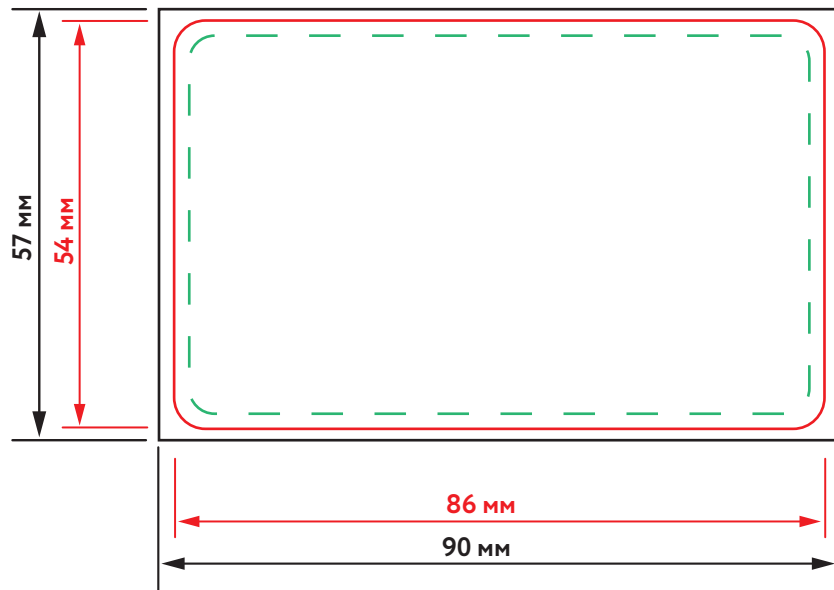

Пластикова картка 86x54 мм

М 1:1

Лице

Зворот

-  Розмір карточки з врахуванням вилетів -90x57 мм
-  Розмір готової карточки -86x54 мм
-  Відступ для важливої інформації -82x50 мм